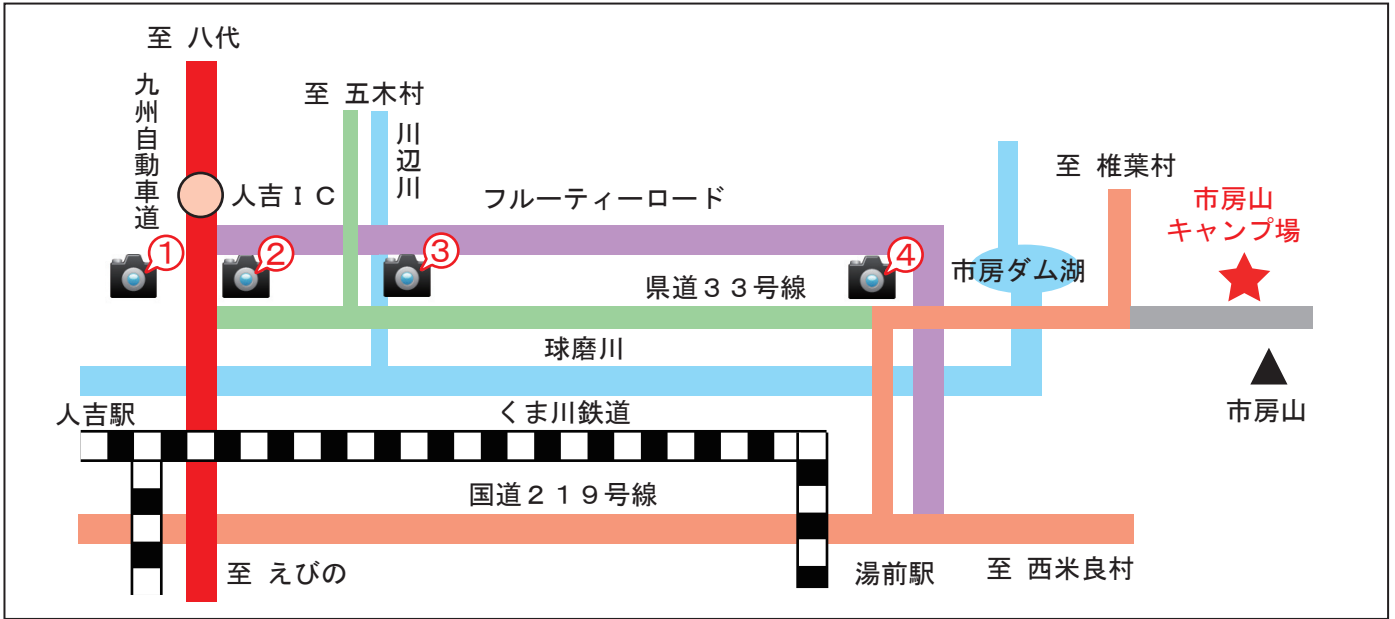

地図・交通アクセス

株式会社みずかみ
〒868-0703 熊本県球磨郡水上村湯山126-1

<人吉IC～水上村>

□ 車でお越しの場合

人吉ICよりフルーティールードを經由して約40分

□ JRでお越しの場合

くま川鉄道で人吉駅から湯前駅へ
湯前駅下車後、定期バスまたは

車でのルート例:フルーティールード経由

① 人吉IC料金所・T字路信号を左折して農面道路へ

② 最初の信号を左折してフルーティールードへ

③ 相良村の交差点を直進

④ 水上村到着！左折して各施設へ

<人吉IC周辺>

<水上村周辺>