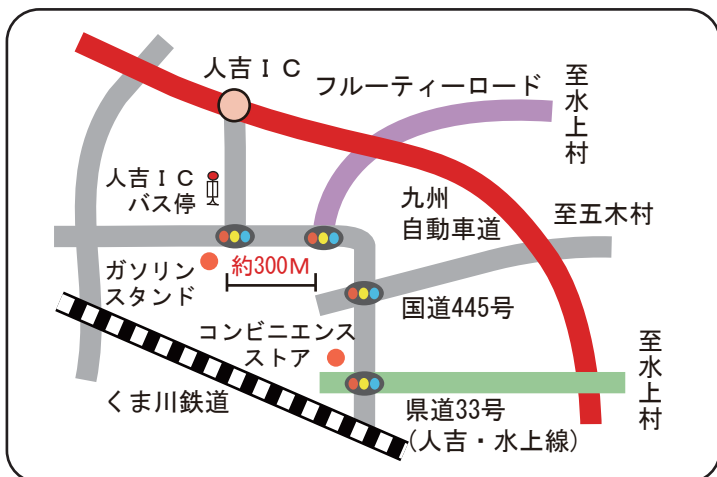

地図・交通アクセス

株式会社みずかみ
〒868-0703 熊本県球磨郡水上村湯山126-1

<人吉IC～水上村>

□ 車でお越しの場合

人吉ICよりフルーティールードを經由して約40分

□ JRでお越しの場合

くま川鉄道で人吉駅から湯前駅へ
湯前駅下車後、定期バスまたは

車でのルート例:フルーティールード経由

① 人吉IC料金所・T字路信号を左折して農面道路へ

② 最初の信号を左折してフルーティールードへ

③ 相良村の交差点を直進

④ 水上村到着！左折して各施設へ

<人吉IC周辺>

<水上村周辺>